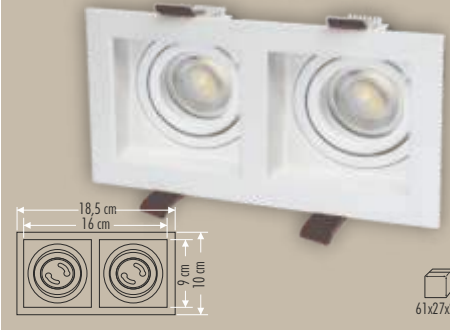

CT-5237 PARS (2'Lİ BEYAZ)

CT-5227 PARS (2'Lİ BEYAZ-SİYAH)

61x27x25

30

IP 20

CE

90 ₺