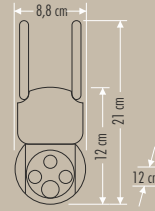

- FULL HD 1080 P
- SES-HAREKET UYARI
- GECE GÖRÜŞÜ

1.250 ₺

CT-4051 AKILLI DIŞ MEKAN KAMERA

- FULL HD 1080 P
- SES-HAREKET UYARI
- GECE GÖRÜŞÜ

YENİ 2.200 ₺

CT-4010 AKILLI PRİZ

- 16 AMPER

370 ₺