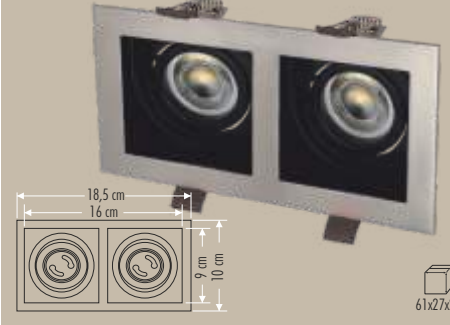

CT-5019 PARS (2'Lİ SİYAH)

61x27x25

30

IP 20

CE

90 ₺