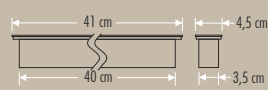

CT-5392 KATANA LED ARMATÜR

575 ₺

4000 K