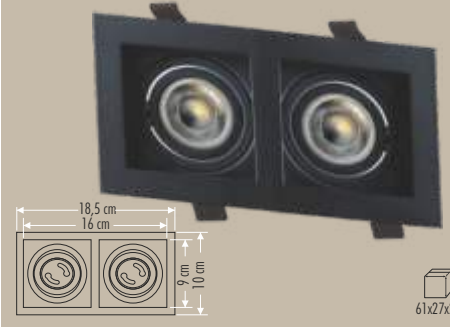

61x27x25

30

IP 20

CE

230 ₺