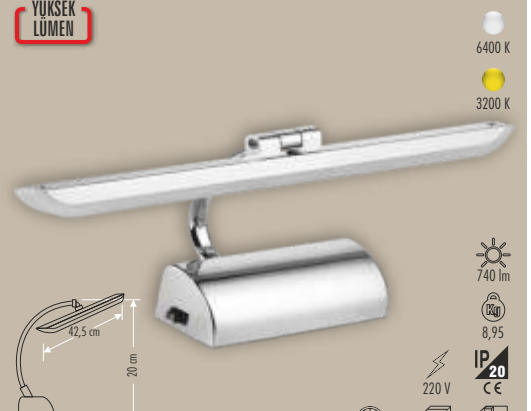

6400 K

3200 K

740 lm

8,95

IP20
220 V

15000

55x33x39

42,5 cm
20 cm
4,3 cm